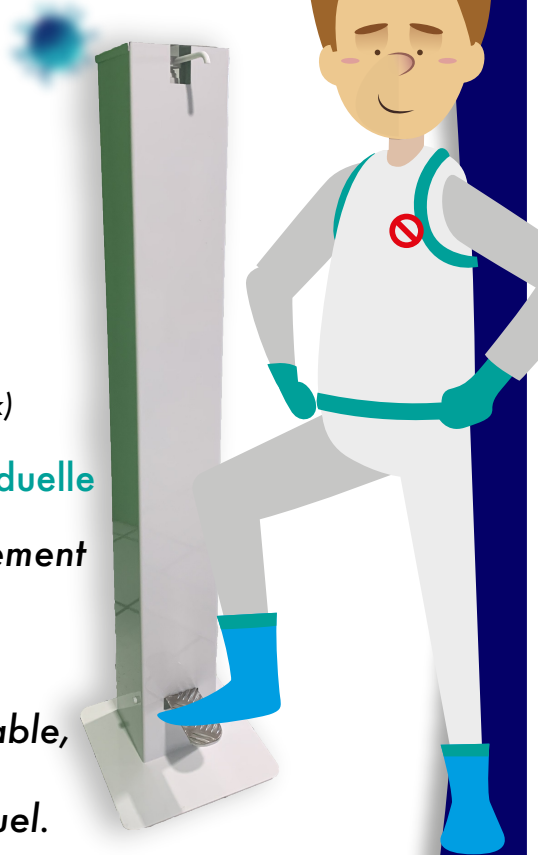

Borne Distributeur de Solution Hydroalcoolique

- **Sans contact manuel**
- **100% mécanique**
- **Prêt à l'emploi**
- **Personnalisable**
- **Durable et Robuste**

**Bidon solution Hydroalcoolique
deux fois 500ml fourni**

(possibilité de recharge en fonction du stock)

Possibilité d'envoi en caisse individuelle

Ce distributeur en métal est totalement mécanique. Sa commande à pied supprime tout contact des mains avec le support. Ce modèle de distributeur peut-être personnalisable, imprimé sur support enlevable ou permanent avec votre identité visuel.

Caractéristiques techniques

Métal

Longueur/Largeur : 12,5x12,5cm

Hauteur : 1m

Base : 25x25cm

Poids : 8 kg